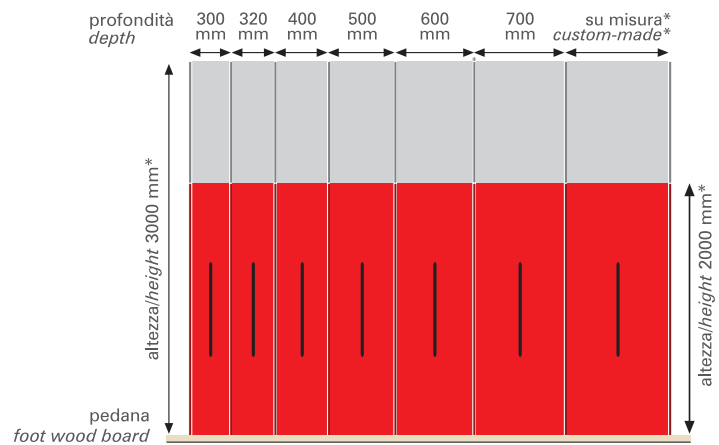

misure

Le altezze e le lunghezze standard sono di mm 2000 o 3000, ma il nostro ufficio tecnico fornisce il supporto necessario per determinare soluzioni su misura.

profondità in mm* depth in mm*

tabella profondità/index depth (mm)	
300	500
320	600
400	700

*altre misure disponibili a richiesta

*other sizes are available on demand

modularity

Rollexpo is available in two versions:

- Rollexpo SL which slides laterally through a handwheel with reduced effort
- Rollexpo SF which slides frontally through an antislip handle

dimensions

The standard heights and lengths are 2000 or 3000mm, but our technical office gives the support required to find the custom-made solution.

rollexpo SL

* altre lunghezze disponibili a richiesta
* other lengths are available on demand